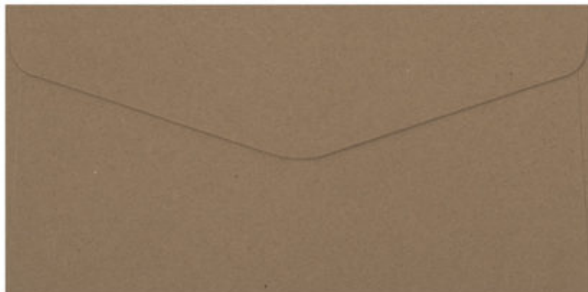

## Koperta Kraft ciemnobieżowy DL

### Koperta Kraft ciemnobieżowy DL

- gładka
- format: DL
- gramatura: 120g/m<sup>2</sup>
- ilość: 10 sztuk w opakowaniu
- dostępna w kolorze ciemnobieżowym
- klejona na mokro

Eleganckie koperty w naturalnych odcieniach do korespondencji oraz kartek okolicznościowych.

Wymiar koperty	DL
Rodzaj koperty	klejona na mokro