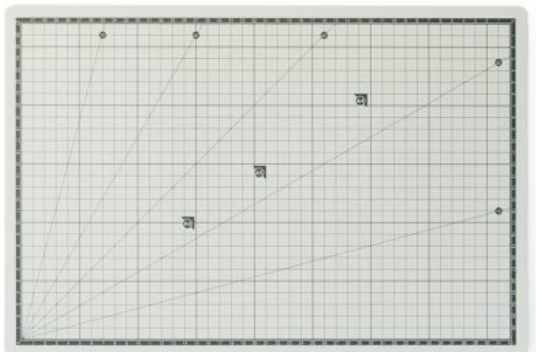

## Mata do cięcia 45x30cm

### Mata do cięcia 45x30cm

- wykonana z materiałów recyklingowych
- grubość maty 3mm
- wymiar 45x30cm
- zapewnia ochronę biurka, stołu podczas pracy związanej z cięciem papieru, rysowaniem, pisaniem

Narzędzie pomocne w przygotowaniu zaproszeń, kartek okolicznościowych, pudełek ozdobnych, przedmiotów dekoracyjnych.