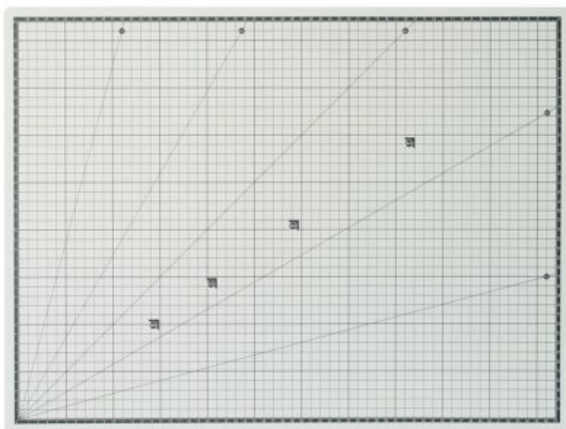

## Mata do cięcia 60x45cm

### Mata do cięcia 60x45cm

- wykonana z materiałów recyklingowych
- grubość maty 3mm
- wymiar 60x45cm
- zapewnia ochronę biurka, stołu podczas pracy związanej z cięciem papieru, rysowaniem, pisaniem

Narzędzie pomocne w przygotowaniu zaproszeń, kartek okolicznościowych, pudełek ozdobnych, przedmiotów dekoracyjnych.