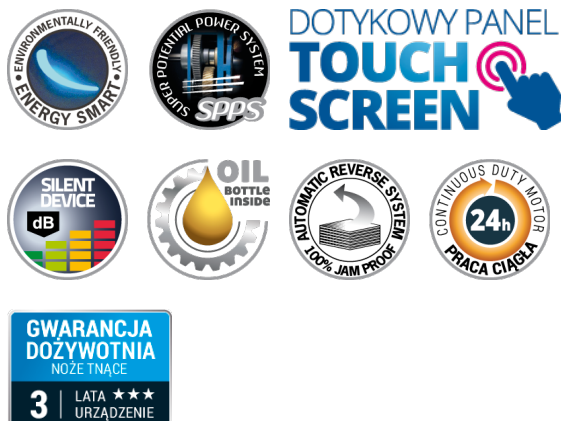

Niszczarki przeznaczone do średniej wielkości biur i urzędów. Posiadają wielofunkcyjny panel dotykowy pozwalający na intuicyjną obsługę urządzenia.

### Niszczarka Kobra 245 S5 TS ES

- szerokość wejścia: 245 mm
- wielkość ścinka: 5,8 mm
- ilość niszczonech kartek (A4/70g): 29
- poziom bezpieczeństwa DIN 66399: P-2/ O-2/ T-2/ E-2
- niszczy: zszywki, spinacze, karty plastikowe, płyty CD, dyskietki
- pojemność kosza: 40 l
- wymiary: 400x360x610 mm
- Touch Screen - wielofunkcyjny panel dotykowy
- diody LED sygnalizujące włączone funkcje niszczarki
- systemy: SPPS, Energy Smart
- napęd z łańcuchem objętym dożywotnią gwarancją
- cichy silnik przystosowany do pracy ciągłej przez 24 godziny na dobę
- zabezpieczenie silnika przed przegrzaniem
- trwałe noże odporne na zszywki i spinacze
- automatyczny start/stop z autoreversem
- automatyczne odcięcie zasilania w przypadku zaklinowania papieru lub otwarcia drzwiczek
- obudowa szafkaowa na kółkach
- gwarancja: 3 lata na urządzenie, gwarancja dożywotnia na noże tnące