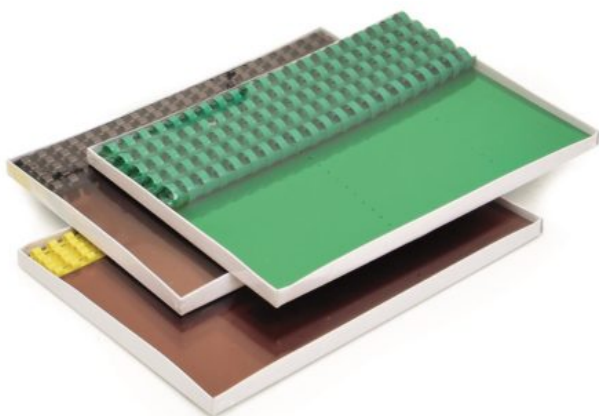

Pakiet startowy do bindowania

Pakiet startowy do bindowania*

- zestaw niezbędnych produktów do bindowania
- 5 x karton skóropodobny Delta - tył oprawy
- 5 x kolorowa folia Prestige - przód oprawy
- 5 x grzbiet plastikowy

* zestaw przykładowy, brak możliwości wyboru konkretnego koloru okładki oraz rozmiaru i koloru grzbietu

Rodzaj grzbietu	plastikowy
-----------------	------------